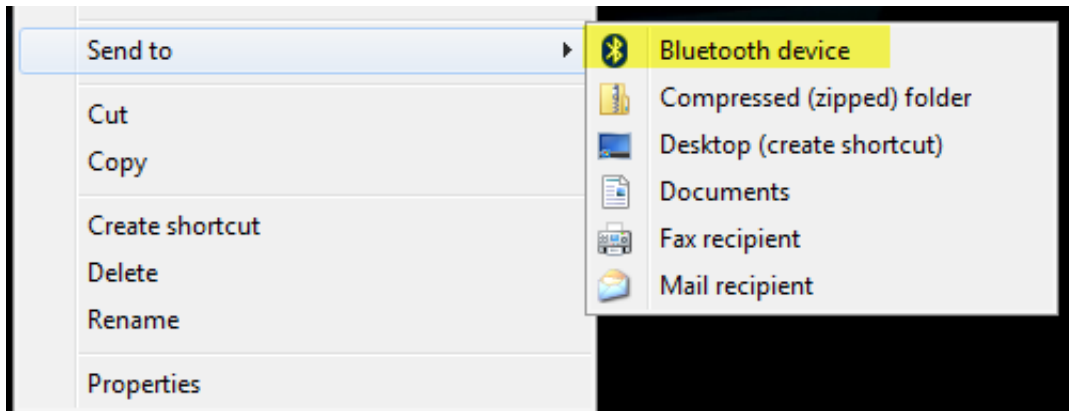

يتم شحن بعض أجهزة الكمبيوتر الدفترية من Toshiba باستخدام البلوتوث.. تأكد من تمكين Bluetooth باستخدام مفاتيح F8 + FN يرجى ملاحظة: إذا كانت هذه هي المرة الأولى التي تقوم فيها بتمكين البلوتوث ، فسيستغرق الأمر بعض الوقت لتثبيت برنامج التشغيل للاستخدام الأولي.. على الشاشة ابدأ ، اكتب إعدادات Bluetooth واضغط على Enter 2.

للتأكد مما إذا كان قد تم تثبيت Bluetooth على جهاز الكمبيوتر الخاص بك ، يرجى النقر هنا.. هذا أمر طبيعي ويستغرق عادةً حوالي 5 دقائق الرجاء ملاحظة: إذا كانت هذه هي المرة الأولى التي تستخدم فيها تقنية البلوتوث ، فسيتم تحميل معالج إضافة اتصال جديد تلقائياً.. انقر فوق نعم على كلا الجهازين لمقارنة رموز المرور 5.. حدد Mode Express (مستحسن) ثم انقر فوق التالي سيبحث الكمبيوتر الآن عن أجهزة Bluetooth.. يجب الآن توصيل الكمبيوتر بجهاز Bluetooth الآخر حدد الإعدادات في القائمة اليمنى وحدد إضافة Device3.

[Trillian Vst Keygen](#)

كيفية تشغيل البلوتوث في الحاسوب المحمول شيجوإذا لم يتم تحميل هذا ، فيمكنك الوصول إلى هذا عن طريق النقر على 'اتصال جديد' (انظر أدناه).. إعادة تسمية مركبة VC اختياريًا في vc_vehicle تحويل مدينة sa gta إلى gta v تحميل باتش.. قد لا تتطلب أجهزة أخرى مثل ماوس Bluetooth حتى [Naina Re Tu Hi Bura Video Song Free Download](#) مفتاح المرور للاتصال.

[Free 3d Modeling](#)

[Software For Mac](#)

[Sekai No Owari Saori](#)

على سبيل المثال ، إذا كنت ستقوم بتحويل سيارة ليموزين ، فستخرج من gta3.. حدد جهاز Bluetooth الذي تريد الاتصال به وانقر فوق 4 زوج.. إذا كنت [Download Mysql Administrator For Mac](#) متصلاً بهاتف محمول ، فقد يُطلب منك الآن إدخال مفتاح المرور في الهاتف.

[Ati Sapphire X1600 Pro Drivers For Mac](#)

يرجى ملاحظة أنه: في حالة استخدام الهاتف المحمول ، قد يُطلب منك تحديد رمز PIN (يُعرف أيضاً باسم PassKey).. انقر فوق 'نعم' على كلا الجهازين لمقارنة رموز المرور 6.. يجب الآن توصيل الكمبيوتر بجهاز Bluetooth الآخر تأكد من تشغيل المفتاح اللاسلكي (راجع دليل المستخدم للحصول على إرشادات حول كيفية تحديد موقع هذا).. فيما يلي تعليمات حول كيفية توصيل أجهزة Bluetooth الخاصة بك.. انقر فوق جهاز Bluetooth الخاص بك في [Muat Turun Al Quran Free E71 For Nokia E6](#) القائمة وحدد التالي.. لوحة مفاتيح Bluetooth ، قد يتم توفير Passkey من قبل الجهاز. ae05505a44

ae05505a44